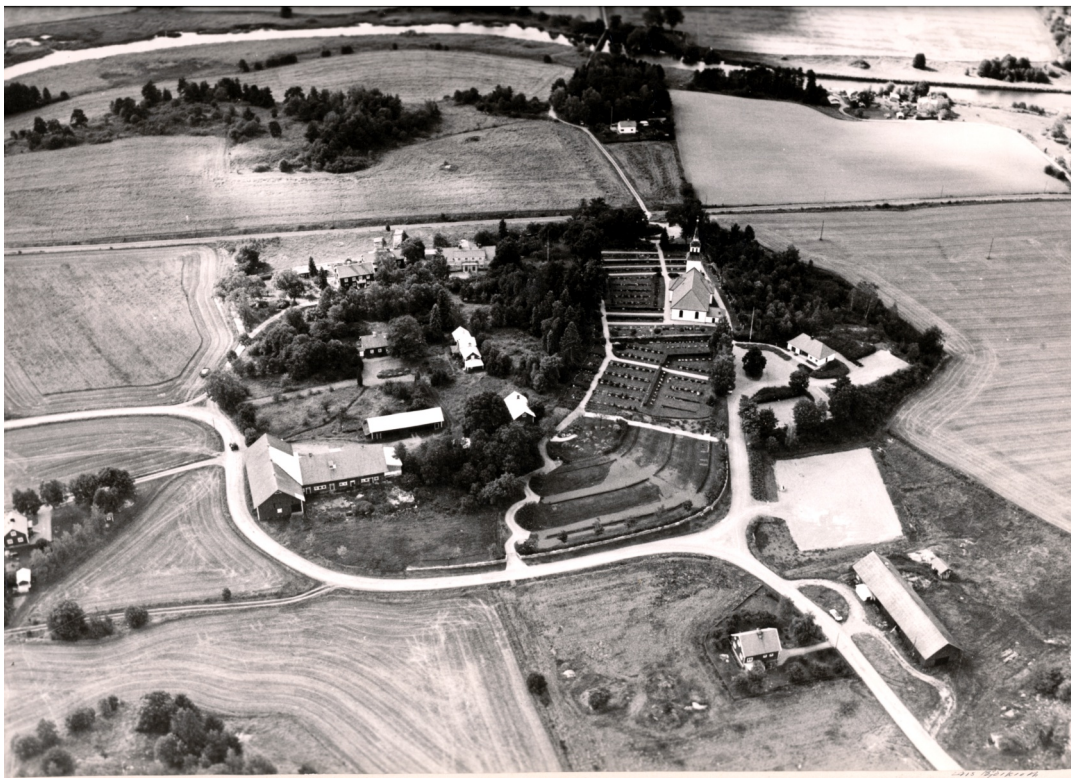

LHF0097 - 023

Prästgården i Landeryd ②

LHF0166 Hageby prästgård flygfoto Lars Björkroth - 024

LHF0199 Grönlöten

Slattefors gård (juni 1988)
Foto Lars Björkroth
LANDRYDS HISTORISKFÖRENING.

LHF0201 Slattefors Lars Björkroth